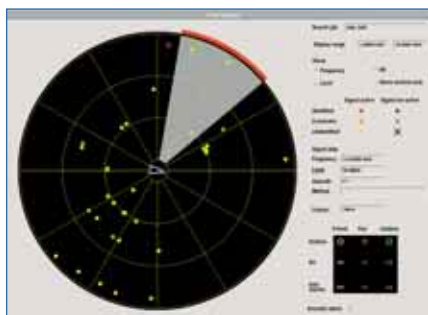

... это наша сила!

Подразделения, используемые в зонах кризисов за пределами родной территории, сталкиваются с новой, неизвестной радиообстановкой. При этом угроз следует ожидать не только в классических диапазонах радиосвязи. Напротив, противник использует все разнообразные существующие на рынке средства связи. В таком случае необходимы приборы для:

- эвакуационно-спасательных операций
- специальных операций воздушного десантирования
- открытой или скрытой разведки накануне и во время операций

Задача

- Защита собственных подразделений и их каналов радиосвязи
- Составление электронной карты радиообстановки
- Поиск и контроль занятых частотных каналов
- Определение местоположения передатчиков
- Выяснение чужих структур связи
- Поиск свободных каналов для собственных сетей связи

Предложения фирмы «Роде и Шварц»

Система **MP190A**, состоящая из

- приемника EB200 (от 10 кГц до 3 МГц)
- цифрового пеленгатора DDF190 (от 20 МГц до 3 ГГц)
- ноутбука и программы **RAMON**

Эта система характеризуется наращиваемым комплектом приборов из покупных компонентов, высокими мобильностью и готовностью к применению и может использоваться во всех климатических зонах.

Системы электронной поддержки (ESM) для предупреждения своих частей и обмена информацией с дружественными силами.

Электронная поддержка ESM: отображение источников сигналов по отношению к своей позиции в транспортных средствах или на кораблях