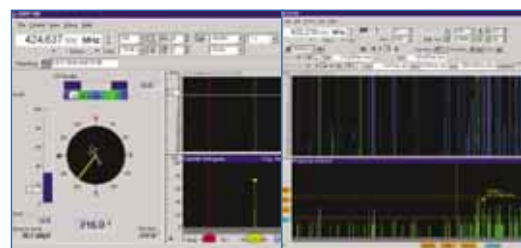

Предложения фирмы «Роде и Шварц»

Система **MP190A**, состоящая из

- приемника EB200 (от 10 кГц до 3 МГц)
- цифрового пеленгатора DDF190 (от 20 МГц до 3 ГГц)
- ноутбука и программы **RAMON**

Эта система характеризуется наращиваемым комплектом приборов из покупных компонентов, высокими мобильностью и готовностью к применению и может использоваться во всех климатических зонах.